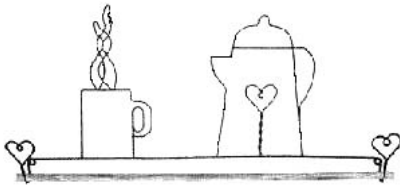

**Hook Top/Open Center**

10 cm	19:-
13 cm	22:-
16 cm	29:-
18 cm	33:-
23 cm	35:-
30 cm	35:-

**Heart w. Hook**

5 cm	25:-/st.
7,5 cm	29:-/st.
18 cm	29:-/st.

**Star w. Hook**

5 cm	25:-/st.
------	----------

**Apple**

10 cm	44:-
13 cm	47:-

**Snowman**

31 cm 199:-  
41 cm 230:-

**Teapot**

41 cm 210:-

**Coffee pot**

41 cm 210:-

**Sewing machine**

31 cm 139:-  
41 cm 159:-

**Spool Rack**

Bredd 30 cm 319:-

**Three Hearts**

31 cm 124:-  
41 cm 139:-

**Cascading Hearts**

Hänges på valfritt av-  
stånd, ca 24 cm hög  
99:-