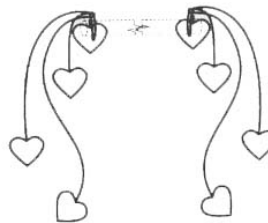

10 cm	29:-
13 cm	31:-
16 cm	35:-
18 cm	38:-
23 cm	39:-
30 cm	39:-

**Kitty Quilt Watcher**

21 cm	129:-
-------	-------

**Heart Top/Heart Center**

23 cm	39:-
18 cm	36:-

**Heart Top/Open Center**

16 cm	29:-
18 cm	33:-
23 cm	35:-

**Hook Top/Open Center**

10 cm	19:-
13 cm	22:-
16 cm	29:-
18 cm	33:-
23 cm	35:-
30 cm	35:-

**Heart w. Hook**

5 cm	25:-/st.
7,5 cm	29:-/st.
18 cm	29:-/st.

**Star w. Hook**

5 cm	25:-/st.
------	----------

**Apple**

10 cm	44:-
13 cm	47:-

**Snowman**

31 cm 199:-  
41 cm 230:-

**Teapot**

41 cm 210:-

**Coffee pot**

41 cm 210:-

**Sewing machine**

31 cm 139:-  
41 cm 159:-

**Spool Rack**

Bredd 30 cm 319:-

**Three Hearts**

31 cm 124:-  
41 cm 139:-

**Cascading Hearts**

Hänges på valfritt av-  
stånd, ca 24 cm hög  
99:-