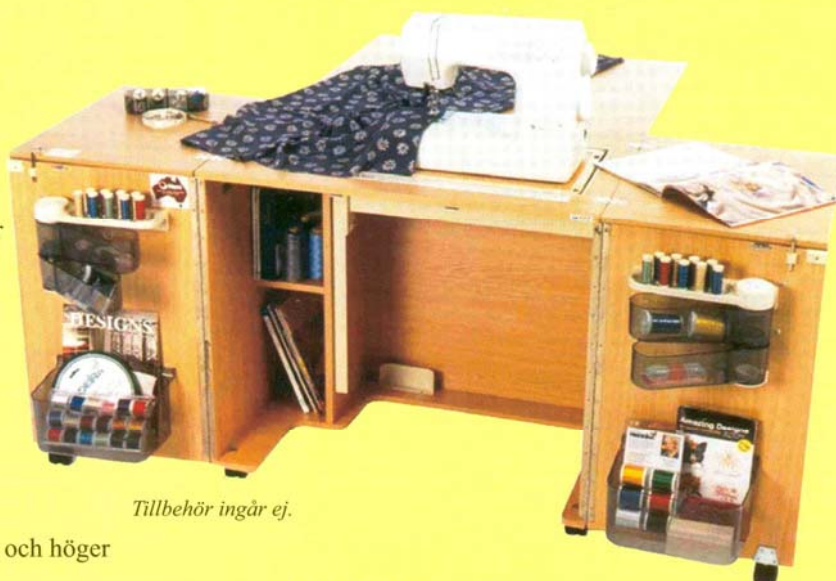

IMPERIAL

- Stor uppfällbar klaff på baksidan
 - skapar arbetsyta för tillskärning och design
 - idealiskt för quilts, gardiner och större syprojekt
 - idealiskt för att minska sträckningar i stora tyger; gör sömnader lättare
- Stor lyftkapacitet som klarar större och tyngre symaskiner
- Stor sy- och arbetsyta
- Gott om utrymme till vänster och höger om sömmerskan
- Central placering av symaskinen
- Mjuka linjer som förhindrar tyget att fastna i bordskanter
- Insättbara täckskiva- finns för olika symaskinsmodeller

Tillbehör ingår ej.

FINNS I TRÄSORTERNA:

Teak, Bok, Furu, Vitlack och Ljus Ek

DIMENSIONER:

Stängd: 760 mm höjd
825 mm längd
560 mm djup
Öppen: 738 mm höjd
1645 mm längd
1155 mm djup

Amitech AB i samarbete med Horn Australia Furniture