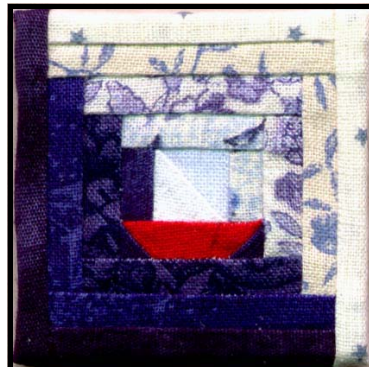

# Broschmönster från Textilia, design Marie Hellbergh

Broscher: 4 x 4 cm  
Enbart mönster: 39:-  
Materialsats: 79:-  
Mönsterformat: A6

Båt 1

Båt 2

Båt i huset

Båt i stugan

Julkactus lila

Julkactus röd

Landskap 1

Landskap 2

Solskensbåt

**Tokhjärta**

**Tokhjärta Lila 4 x 5 cm**

**Tokhjärta Rosa 4 x 5**

**Tomte**

**Tremastare**