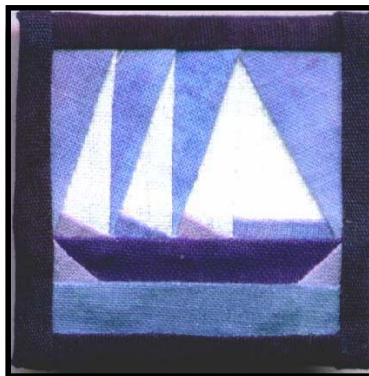

# Broschmönster från Textilia, design Marie Hellbergh

Broscher: 4 x 4 cm  
Enbart mönster: 39:-  
Materialsats: 79:-  
Mönsterformat: A6

Båt 1

Båt 2

Båt i huset

Båt i stugan

Julkactus lila

Julkactus röd

Landskap 1

Landskap 2

Solskensbåt

**Tokhjärta**

**Tokhjärta Lila 4 x 5 cm**

**Tokhjärta Rosa 4 x 5**

**Tomte**

**Tremastare**